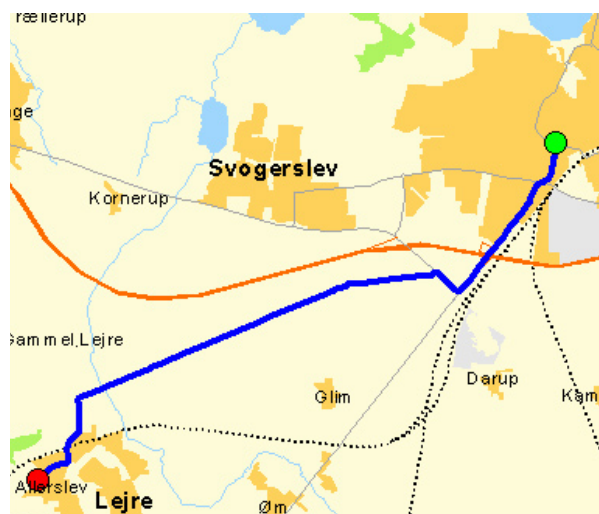

Skovtur !

Som tidligere annonceret, er der arrangeret skovtur for 2. C

Søndag d. 9. oktober, kl. 13

Turen går til Ledreborg Slotspark, hvor vi bl.a. vil besøge Junglestien.

Vi mødes ved

*Skovbørnehaven Fuglereden
Bispegårdsvej 6
4320 Lejre
(kort på bagsiden)*

hvor vi starter med at spise den medbragte frokost.

Dem der gerne vil cykle derud, mødes i skolegården kl. 12

Ved udsigt til tornado, regnstorm, skybrud el.lign. aflyses.

Retning	Rute	Afstand	Beskrivelse	Tid	Vejkort
			Følg Ringstedgade ca. 600 m	00:01	52 G2
↑		600 m	Fortsæt ligeud ad Ringstedvej ca. 1,8 km	00:03	52 G2
↗	155	2,5 km	Drej til højre ad Lindenborgvej ca. 400 m	00:03	52 G2
↖		2,9 km	Drej til venstre ad Ledreborg Allé ca. 5,1 km	00:09	52 G2
↖		8 km	Drej til venstre ad Lejrevej ca. 900 m	00:10	52 F2
↗		9 km	Drej til højre ad Bispegårdsvej ca. 500 m	00:10	52 F2