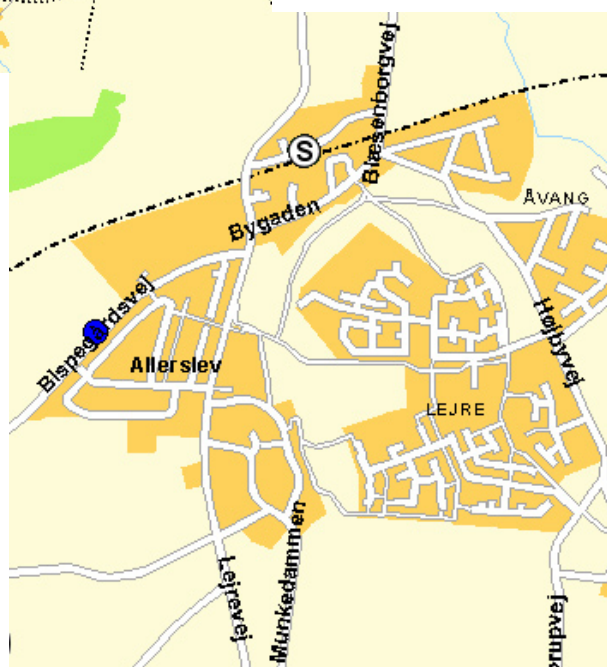

Skovtur !

Som tidligere annonceret, er der arrangeret skovtur for 2. C

Søndag d. 9. oktober, kl. 13

Turen går til Ledreborg Slotspark, hvor vi bl.a. vil besøge Junglestien.

Vi mødes ved

*Skovbørnehaven Fuglereden
Bispegårdsvej 6
4320 Lejre
(kort på bagsiden)*

hvor vi starter med at spise den medbragte frokost.

Dem der gerne vil cykle derud, mødes i skolegården kl. 12

Ved udsigt til tornado, regnstorm, skybrud el.lign. aflyses.

Retning	Rute	Afstand	Beskrivelse	Tid	Vejkort
			Følg Ringstedgade ca. 600 m	00:01	52 G2
↑		600 m	Fortsæt ligeud ad Ringstedvej ca. 1,8 km	00:03	52 G2
↗	155	2,5 km	Drej til højre ad Lindenborgvej ca. 400 m	00:03	52 G2
↖		2,9 km	Drej til venstre ad Ledreborg Allé ca. 5,1 km	00:09	52 G2
↖		8 km	Drej til venstre ad Lejrevej ca. 900 m	00:10	52 F2
↗		9 km	Drej til højre ad Bispegårdsvej ca. 500 m	00:10	52 F2